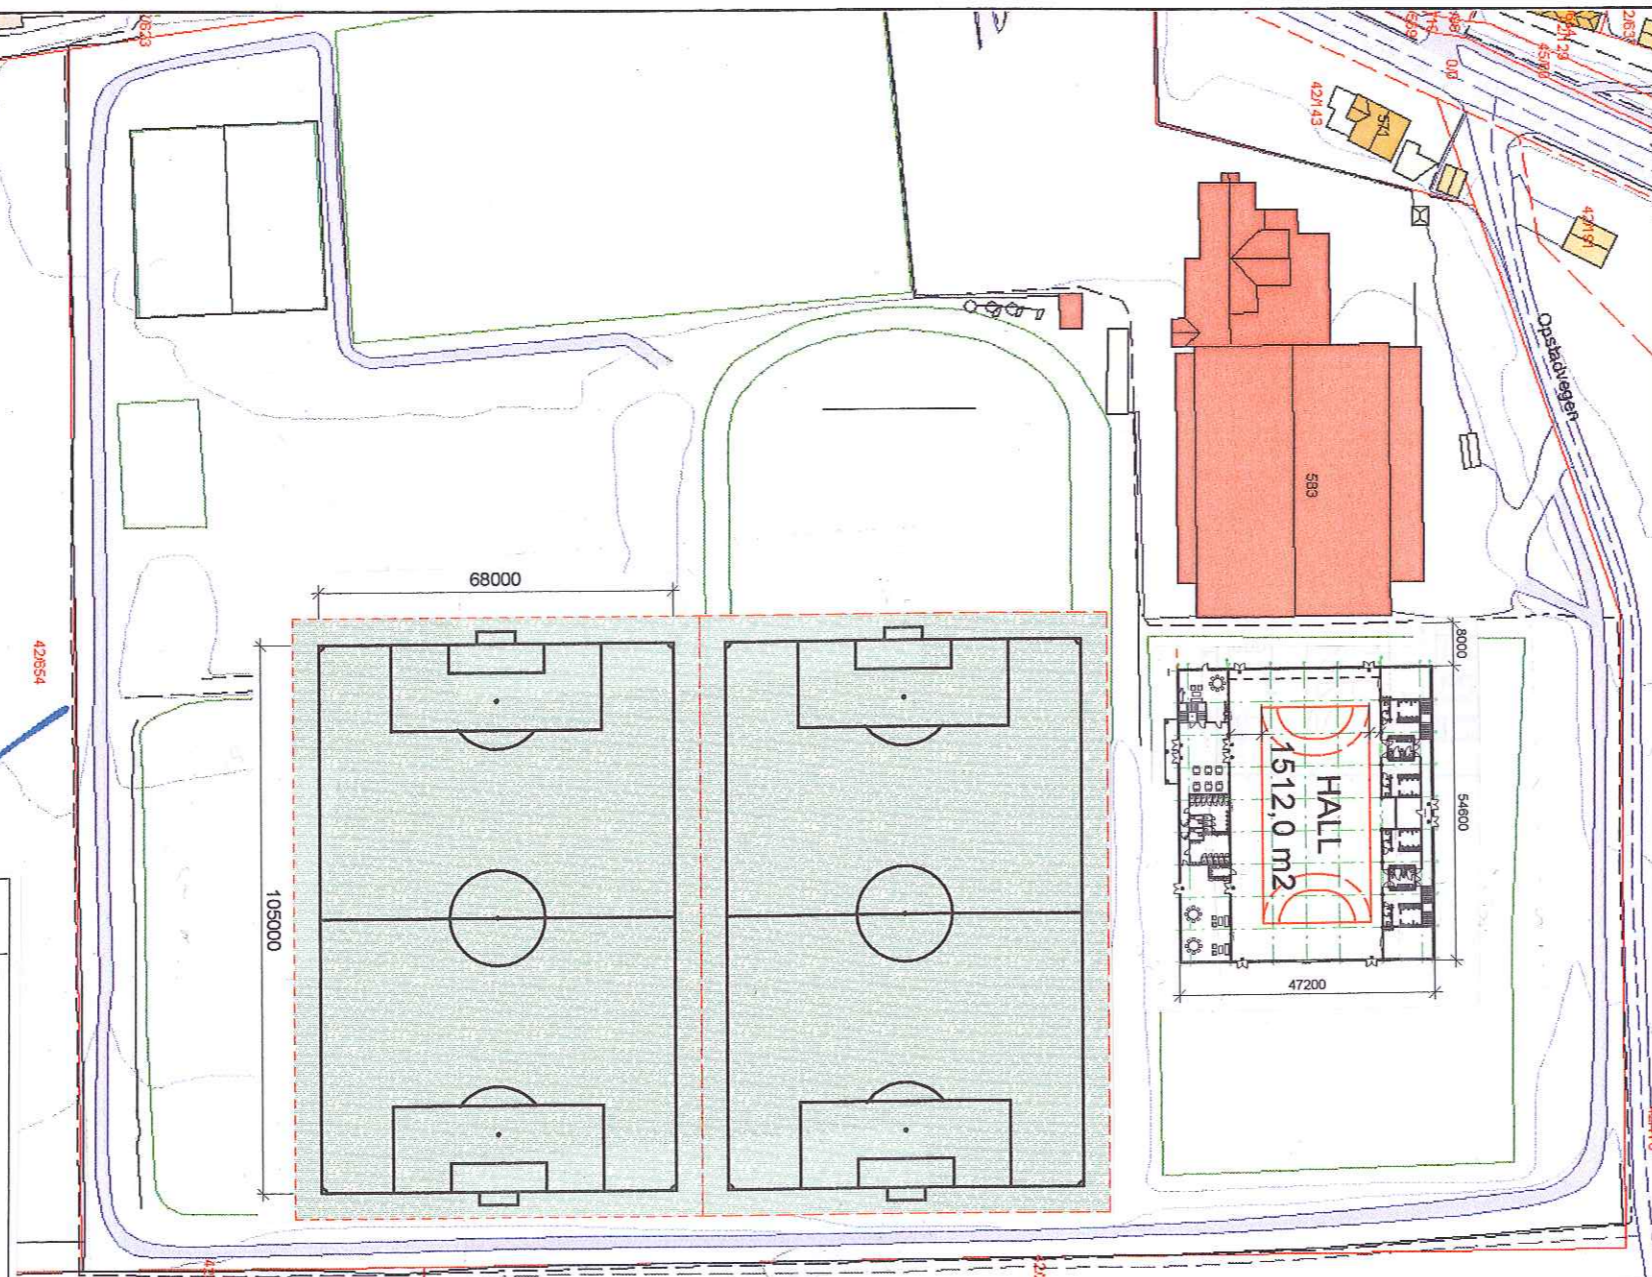

HÅ KOMMUNE

KARTUTSNITT

Målestokk 1:1000

Rev.	Revideringen gjelder	Sign.	Dato,
	Tiltakshaver: Varhaug Idrettslag		
	Byggeplass: Brekken, Varhaug		
	Kommune: HÅ	Gr. nr: 42	Br. nr: 107
	Tegn: tØ	Tegn.nr:	Arkivnr:
	Mål: ikke i målestokk	Tegn.innhold:	
	Dato: 20.05.2010		

Tegningen må hverken helt eller delvis kopieres eller benyttes ved utførelse av arbeider som rettighetshaver ikke medvirker i.

<http://kart.nois.no/smart/Content/printDynamal.eg.asp?Left=306099>.