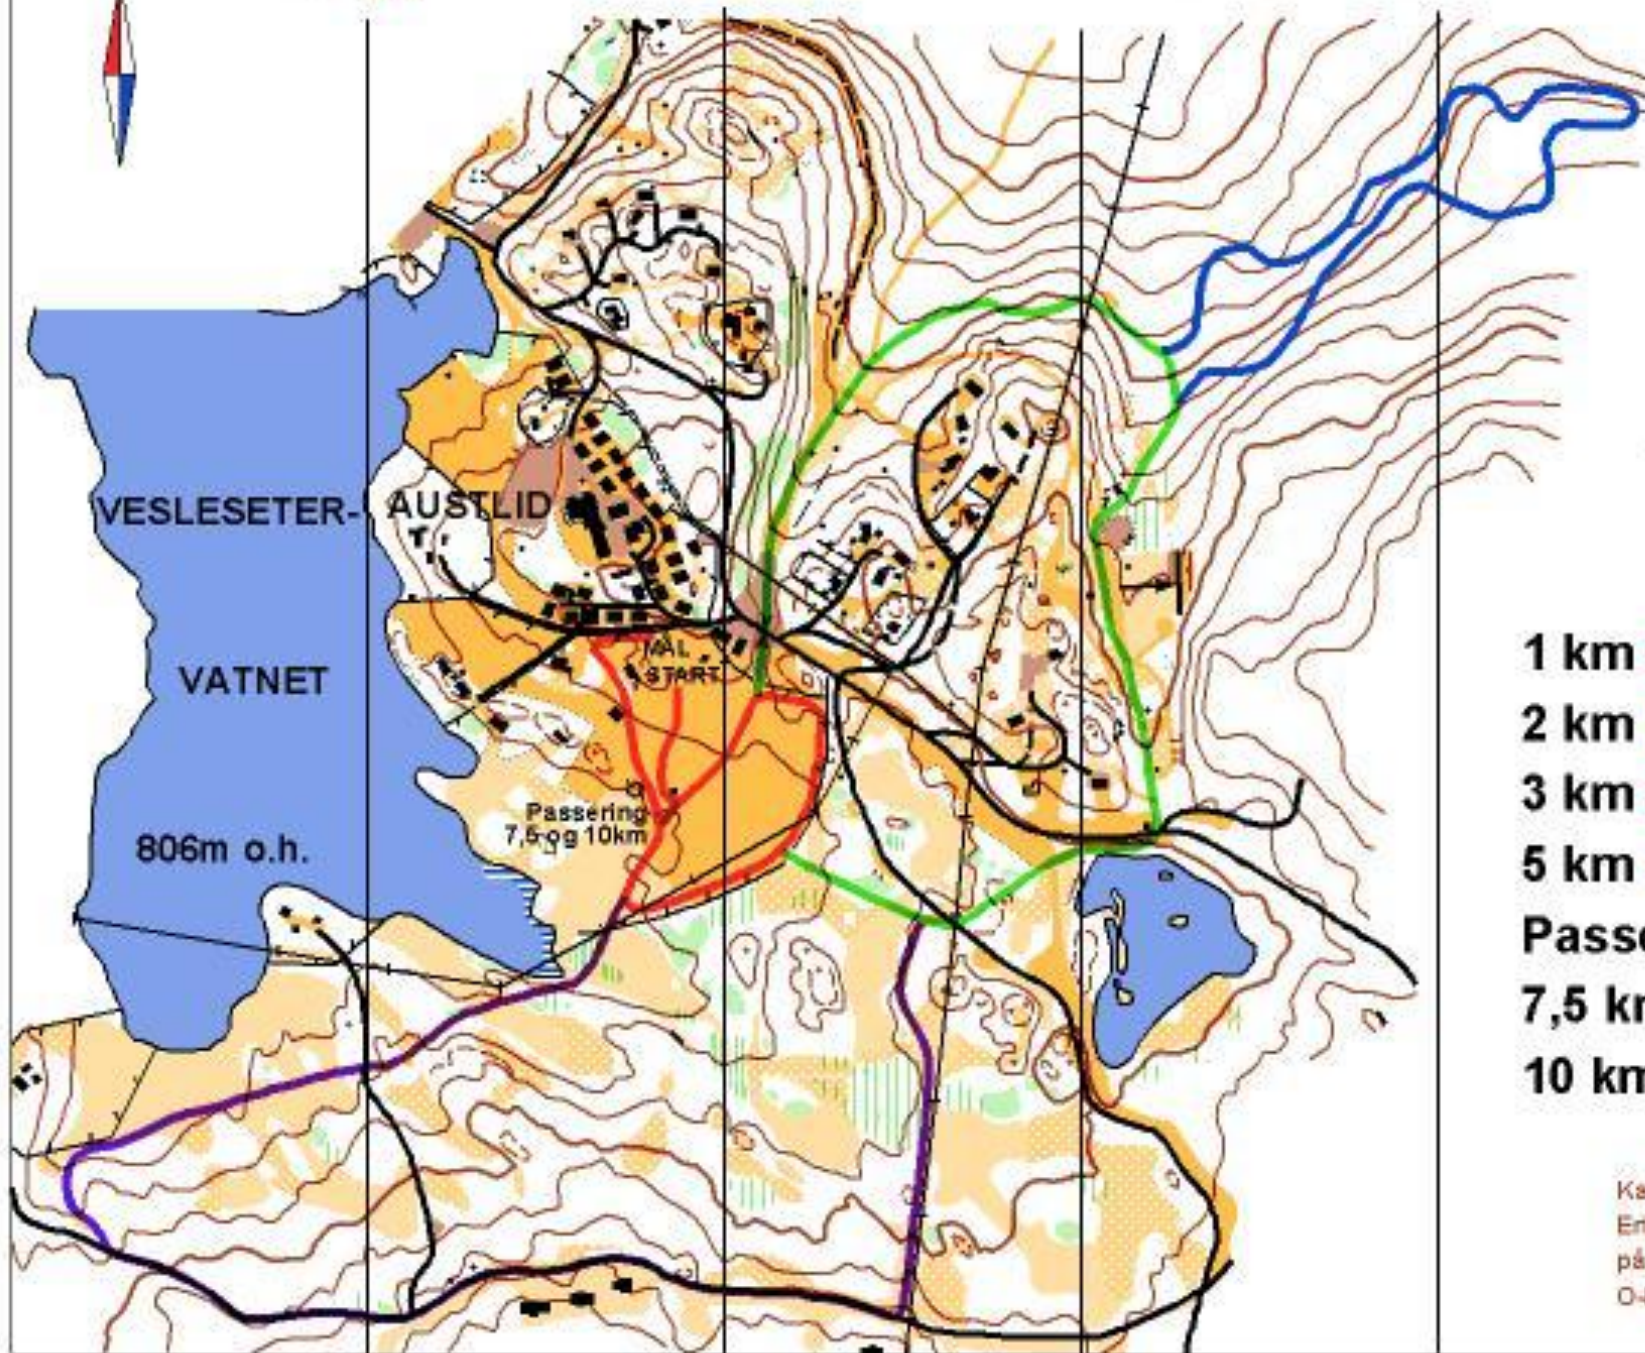

NORD

Løypekart Folleburennet 2010 Målestokk 1:4300 Ekv.5m

Løyper:

Alle distanser
har samme start
og samme mål.

- 1 km
- 2 km
- 3 km
- 5 km
- Passering
- 7,5 km = 5 km + 2 km
- 10 km = 2 x 5 km

Kartet er laget av
Enk Engebråten
på grunnlag av
O-kart tilhørende